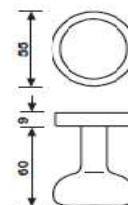

WK/WB

K5304R8 / K5304R8Y

stal nierdzewna satynowana	N2	1086,41
stal nierdzewna błyszcząca	N1	1416,70

K 5302

gałka drzwiowa

K 5301

gałka drzwiowa