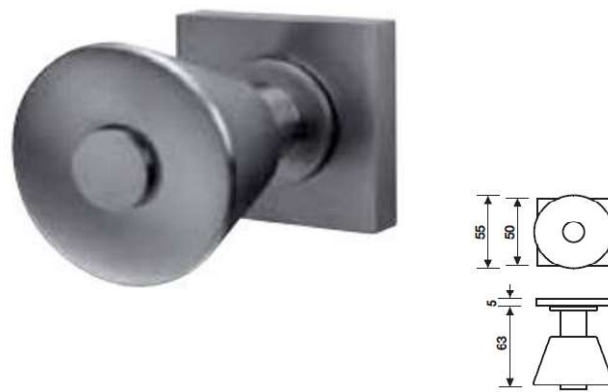

cena za kpl.
wykończenie

WK/WB
**K377RB8 /
K377RB8Y**

ciemny brąz	ED	1273,93
czarny matowy	F	983,35
tytan PVD	H-PVD	1310,63

WK-gałka z rozetą pod klucz
WB-gałka z rozetą pod wkładkę