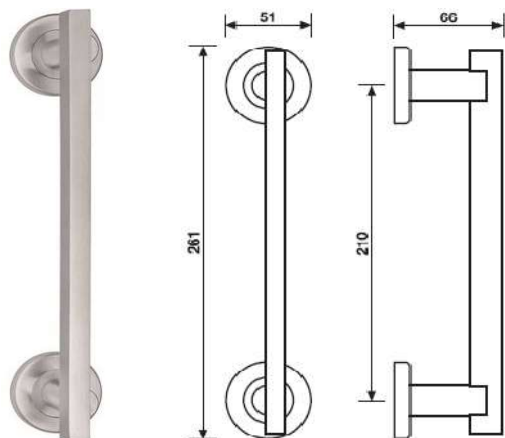

K 356 Serie JP

pochwyt drzwiowy 210 mm

cena za szt.

wykończenie

K 356

chrom	C	1223,65
chrom-satyna	CA	1179,41