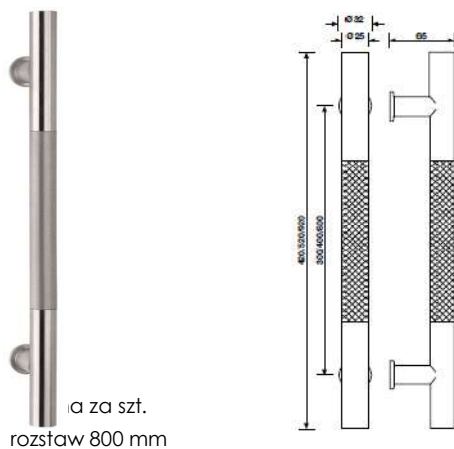

stal nierdzewna satynowana	N2	1680,64
stal nierdzewna błyszcząca	N1	2095,90

 cena za szt.
 rozstaw 400 mm
 wykończenie

P 5406 25

stal nierdzewna satynowana	N2	2205,99
stal nierdzewna błyszcząca	N1	2887,20

WK-gałka z rozetą pod klucz

WB-gałka z rozetą pod wkładkę

P 5406 Serie K2
 pochwyt drzwiowy 800 mm

P 5405 Serie Himalaya
 pochwyt drzwiowy 300 mm

 cena za szt.
 rozstaw 800 mm

P 5406 25

wykończenie		
stal nierdzewna satynowana	N2	2689,62
stal nierdzewna błyszcząca	N1	3521,65