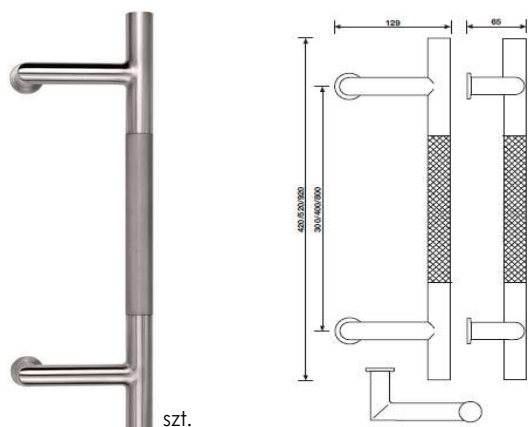

K 5301

gałka drzwiowa

cena za kpl.

wykończenie

K5302R8 / K5302R8Y

stal nierdzewna satynowana	N2	713,88
stal nierdzewna błyszcząca	N1	951,67

cena za kpl.

wykończenie

WK/WB

K5301R8 / K5301R8Y

stal nierdzewna satynowana	N2	806,89
stal nierdzewna błyszcząca	N1	1055,74

WK-gałka z rozetą pod klucz
WB-gałka z rozetą pod wkładkę

P 5408 Serie K2
 pochwyt drzwiowy 300 mm

P 5408 Serie K2
 pochwyt drzwiowy 400 mm