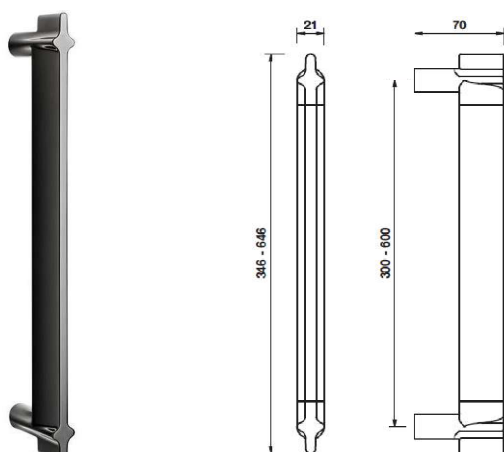

K 378 Serie YP Duemiladiciotto

pochwył drzwiowy 300 mm

K 377 Serie SL Duemilasedici

pochwył drzwiowy 300 mm

cena za szt.

cena za szt.

wykończenie

K 378