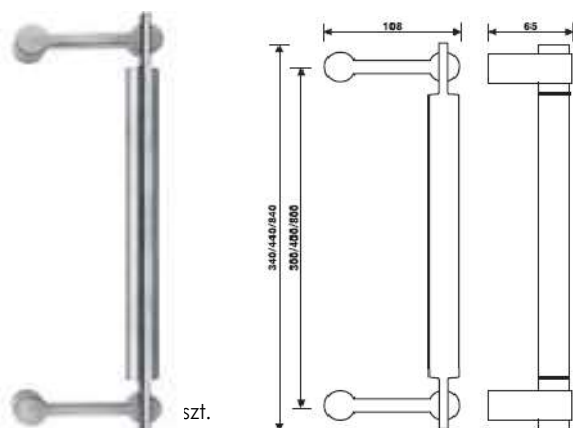

P 5407 Serie Himalaya
pochwyt drzwiowy 400 mm

P 5407 Serie Himalaya
pochwyt drzwiowy 800 mm

szt.
rozstaw 400 mm
wykończenie

P 5407 25

stal nierdzewna satynowana	N2	3808,21
stal nierdzewna błyszcząca	N1	4985,61