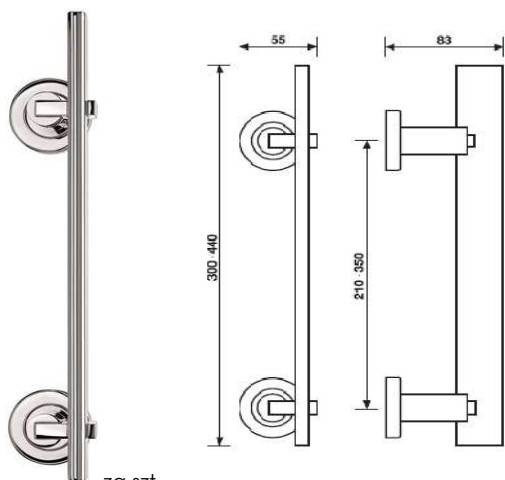

chrom	C	1174,39
-------	----------	---------

WK-gałka z rozetą pod klucz

WB-gałka z rozetą pod wkładkę

K 352 Serie RM
pochwyt drzwiowy 350 mm

K 5304 Serie Cresta
gałka drzwiowa

cena za szt.

wykończenie

K 352 DX