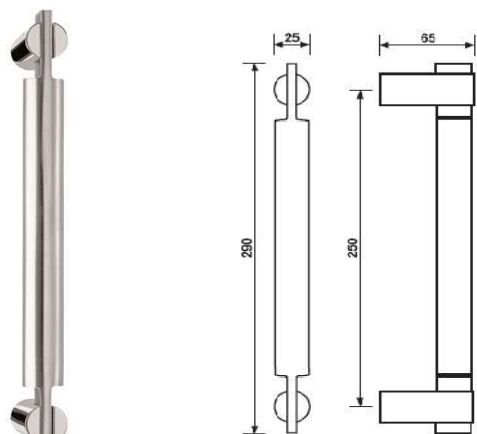

pochwyt drzwiowy 350 mm

cena za szt.

wykończenie

K 354

nikiel matowy/stal nierdzewna satynowany	DA/N2	1224,16
--	--------------	---------

K 353 Serie RB

pochwyt drzwiowy 250 mm

cena za szt.