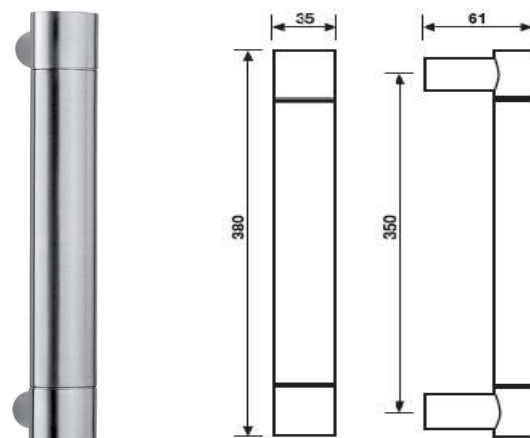

K 354 Serie NF

pochwyt drzwiowy 350 mm

cena za szt.

wykończenie

K 354

nikiel matowy/stal nierdzewna satynowany	DA/N2	1224,16