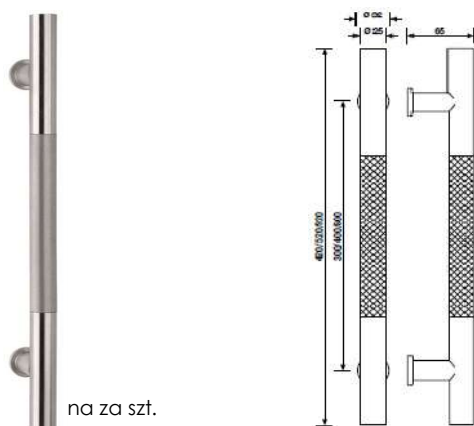

P 5406 Serie K2
pochwyt drzwiowy 300 mm

P 5406 Serie K2
pochwyt drzwiowy 400 mm

na za szt.
rozstaw 300 mm
wykończenie

P 5406 25

stal nierdzewna satynowana	N2	1680,64
stal nierdzewna błyszcząca	N1	2095,90