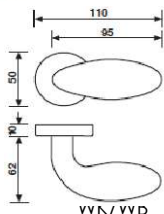

K5302R8 / K5302R8Y

stal nierdzewna satynowana	N2	713,88
stal nierdzewna błyszcząca	N1	951,67