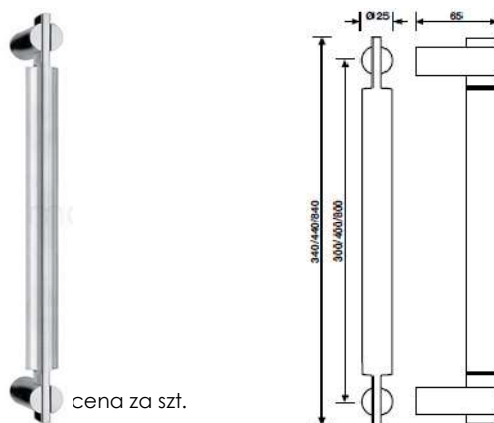

WK-gałka z rozetą pod klucz

WB-gałka z rozetą pod wkładkę

P 5406 Serie K2
 pochwyt drzwiowy 800 mm

P 5405 Serie Himalaya
 pochwyt drzwiowy 300 mm

 cena za szt.
 rozstaw 800 mm

P 5406 25

wykończenie		
stal nierdzewna satynowana	N2	2689,62
stal nierdzewna błyszcząca	N1	3521,65

 cena za szt.
 rozstaw 300 mm

P 5405 25

wykończenie		
stal nierdzewna satynowana	N2	1593,16
stal nierdzewna błyszcząca	N1	2071,76

P 5405 Serie Himalaya
 pochwyt drzwiowy 400 mm

P 5405 Serie Himalaya
 pochwyt drzwiowy 800 mm