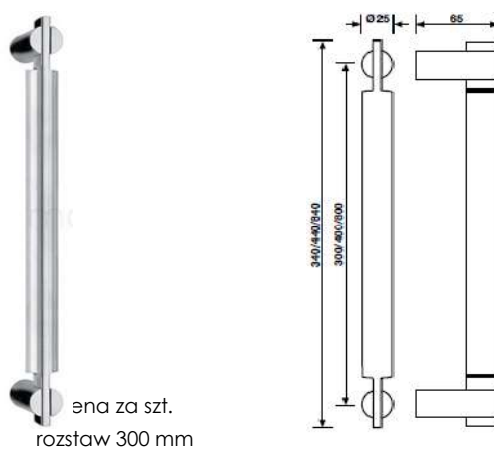

WK-gałka z rozetą pod klucz

WB-gałka z rozetą pod wkładkę

P 5406 Serie K2
 pochwyt drzwiowy 800 mm

P 5405 Serie Himalaya
 pochwyt drzwiowy 300 mm

 cena za szt.
 rozstaw 800 mm

P 5406 25

wykończenie		
stal nierdzewna satynowana	N2	2689,62
stal nierdzewna błyszcząca	N1	3521,65

 cena za szt.
 rozstaw 300 mm

P 5405 25

wykończenie		
stal nierdzewna satynowana	N2	1593,16
stal nierdzewna błyszcząca	N1	2071,76

P 5405 Serie Himalaya
 pochwyt drzwiowy 400 mm

P 5405 Serie Himalaya
 pochwyt drzwiowy 800 mm