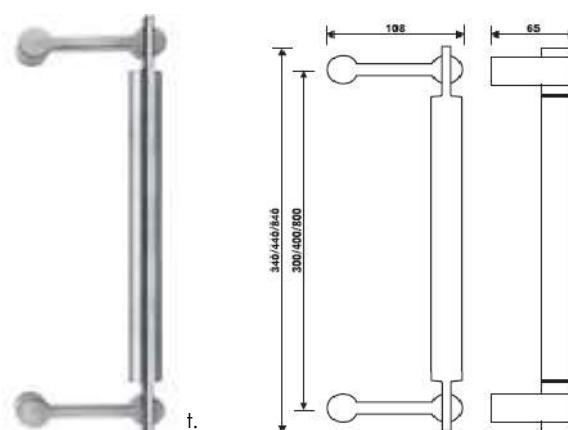

WK/WB

K5301R8 / K5301R8Y

stal nierdzewna satynowana	N2	806,89
stal nierdzewna błyszcząca	N1	1055,74

WK-gałka z rozetą pod klucz
WB-gałka z rozetą pod wkładkę

P 5408 Serie K2
 pochwyt drzwiowy 300 mm

P 5408 Serie K2
 pochwyt drzwiowy 400 mm

 a szt.
 rozstaw 300 mm
 wykończenie

P 5408 25

stal nierdzewna satynowana	N2	2890,21
stal nierdzewna błyszcząca	N1	3746,37

 a szt.
 rozstaw 400 mm
 wykończenie

P 5408 25

stal nierdzewna satynowana	N2	3390,94
stal nierdzewna błyszcząca	N1	4422,04

P 5408 Serie K2
 pochwyt drzwiowy 800 mm

P 5407 Serie Himalaya
 pochwyt drzwiowy 300 mm

 a szt.
 rozstaw 800 mm
 wykończenie

P 5408 25

stal nierdzewna satynowana	N2	3919,81
stal nierdzewna błyszcząca	N1	5112,30