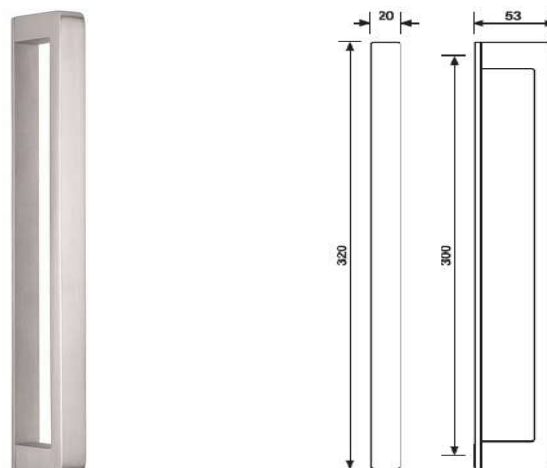

K 358 Serie CA
pochwyt drzwiowy 300 mm

cena za szt.

wykończenie

K 358

chrom	C	1222,14
chrom-satyna	CA	1282,98

WK-gałka z rozetą pod klucz

WB-gałka z rozetą pod wkładkę