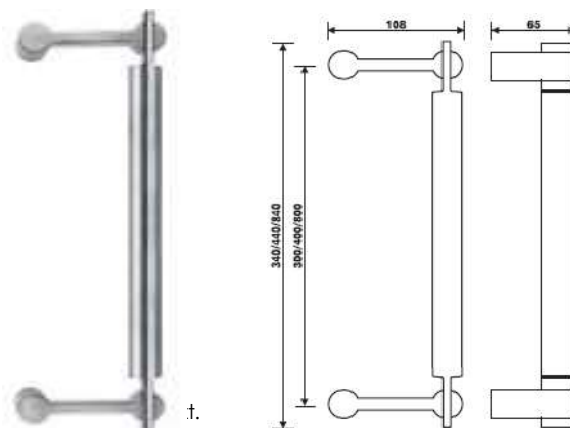

P 5408 Serie K2
 pochwyt drzwiowy 800 mm

P 5407 Serie Himalaya
 pochwyt drzwiowy 300 mm

 a szt.
 rozstaw 800 mm
 wykończenie

P 5408 25

stal nierdzewna satynowana	N2	3919,81
stal nierdzewna błyszcząca	N1	5112,30

 i szt.
 rozstaw 300 mm
 wykończenie

P 5407 25

stal nierdzewna satynowana	N2	3456,29
stal nierdzewna błyszcząca	N1	4492,43

 WK-gałka z rozetą pod klucz
 WB-gałka z rozetą pod wkładkę

P 5407 Serie Himalaya
 pochwyt drzwiowy 400 mm

P 5407 Serie Himalaya
 pochwyt drzwiowy 800 mm

 szt.
 rozstaw 400 mm
 wykończenie

P 5407 25

stal nierdzewna satynowana	N2	3808,21
stal nierdzewna błyszcząca	N1	4985,61

 t.
 rozstaw 800 mm
 wykończenie

P 5407 25