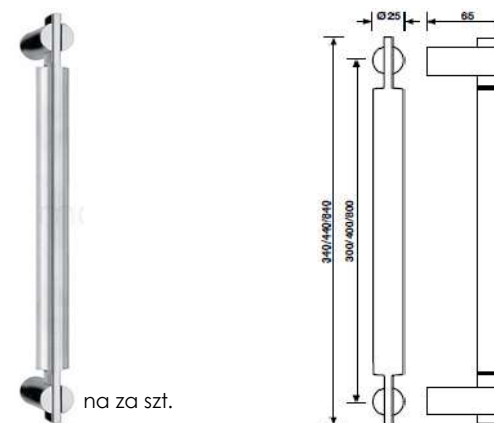

WK-gałka z rozetą pod klucz

WB-gałka z rozetą pod wkładkę

P 5406 Serie K2
 pochwyt drzwiowy 800 mm

P 5405 Serie Himalaya
 pochwyt drzwiowy 300 mm

 cena za szt.
 rozstaw 800 mm

P 5406 25

wykończenie		
stal nierdzewna satynowana	N2	2689,62
stal nierdzewna błyszcząca	N1	3521,65

 cena za szt.
 rozstaw 300 mm

P 5405 25

wykończenie		
stal nierdzewna satynowana	N2	1593,16
stal nierdzewna błyszcząca	N1	2071,76

P 5405 Serie Himalaya
 pochwyt drzwiowy 400 mm

P 5405 Serie Himalaya
 pochwyt drzwiowy 800 mm

 cena za szt.
 rozstaw 400 mm

P 5405 25

wykończenie		
stal nierdzewna satynowana	N2	2009,43
stal nierdzewna błyszcząca	N1	2630,80

 cena za szt.
 rozstaw 800 mm

P 5405 25

wykończenie		
stal nierdzewna satynowana	N2	2451,33
stal nierdzewna błyszcząca	N1	3207,44