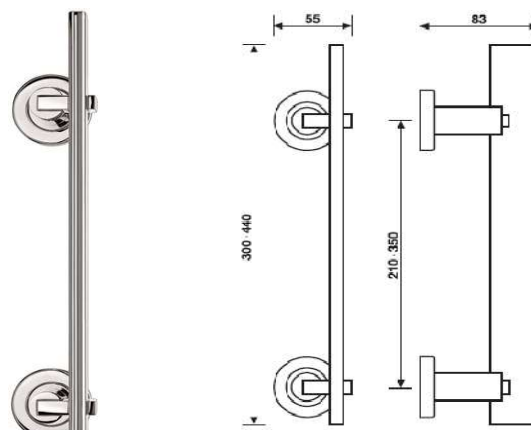

K 352 Serie RM

pochwyt drzwiowy 210 mm

cena za szt.

wykończenie

K 352 DX

chrom	C	1174,39

WK-gałka z rozetą pod klucz

WB-gałka z rozetą pod wkładkę