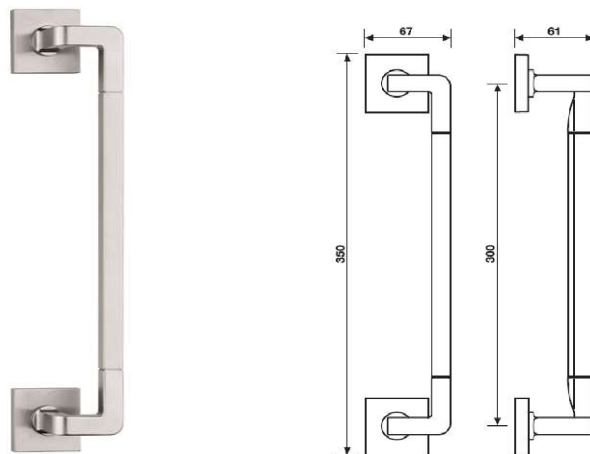

K 368 Serie AC4
pochwyt drzwiowy 300 mm

cena za szt.

wykończenie

K 368

chrom	C	1430,28
chrom-satyna	CA	1502,17
szary/czarny	L	1430,28