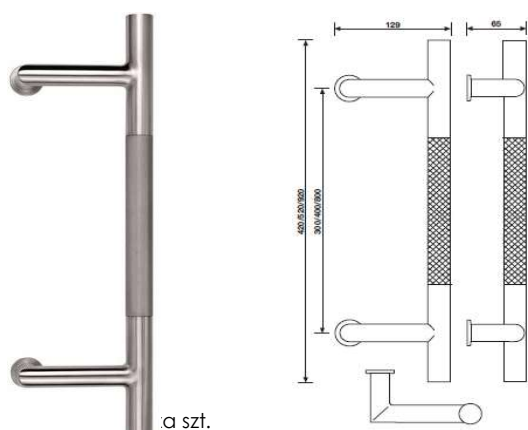

WK/WB

K5301R8 / K5301R8Y

stal nierdzewna satynowana	N2	806,89
stal nierdzewna błyszcząca	N1	1055,74

WK-gałka z rozetą pod klucz
WB-gałka z rozetą pod wkładkę

P 5408 Serie K2
 pochwyt drzwiowy 300 mm

P 5408 Serie K2
 pochwyt drzwiowy 400 mm

 a szt.
 rozstaw 300 mm
 wykończenie

P 5408 25

stal nierdzewna satynowana	N2	2890,21
stal nierdzewna błyszcząca	N1	3746,37

 a szt.
 rozstaw 400 mm
 wykończenie

P 5408 25

stal nierdzewna satynowana	N2	3390,94
stal nierdzewna błyszcząca	N1	4422,04

P 5408 Serie K2
 pochwyt drzwiowy 800 mm

P 5407 Serie Himalaya
 pochwyt drzwiowy 300 mm

 a szt.
 rozstaw 800 mm
 wykończenie

P 5408 25

stal nierdzewna satynowana	N2	3919,81
stal nierdzewna błyszcząca	N1	5112,30

 i szt.
 rozstaw 300 mm
 wykończenie

P 5407 25

stal nierdzewna satynowana	N2	3456,29
stal nierdzewna błyszcząca	N1	4492,43

 WK-gałka z rozetą pod klucz
 WB-gałka z rozetą pod wkładkę

P 5407 Serie Himalaya
 pochwyt drzwiowy 400 mm