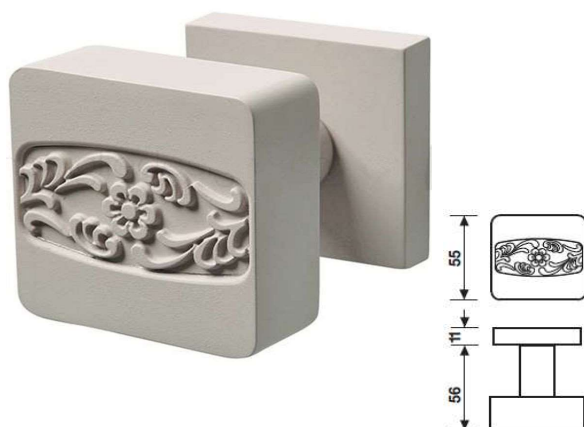

K 375 Serie MT Duemilaquattordici
gałka drzwiowa

K 375 B Serie MT Duemilaquattordici
gałka drzwiowa

cena za kpl. WK/WB

cena za kpl. WK/WB

wykończenie **K375R8 / K375R8Y**

wykończenie **K375RB8 / K375RB8Y**

wykończenie		
biały matowy	FB	834,03
szary	FA	834,03
brunito	BC	1203,04
biały matowy/złoty ornament	x	853,64
szary/złoty ornament	x	853,64
brunito/złoty ornament	x	1219,63

wykończenie		
biały matowy	FB	909,44
szary	FA	909,44
brunito	BC	1278,45
biały matowy/złoty ornament	x	929,05
szary/złoty ornament	x	929,05
brunito/złoty ornament	x	1295,04

WK-gałka z rozetą pod klucz

WB-gałka z rozetą pod wkładkę