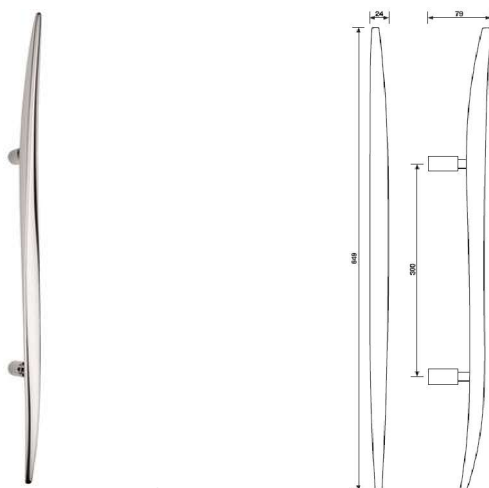

K 359 Serie ODBC
pochwyt drzwiowy 300 mm

cena za szt.

wykończenie

K 359

chrom	C	4021,36
chrom-satyna	CA	4207,38