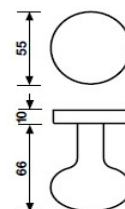

K 5301

gałka drzwiowa

cena za kpl.

wykończenie

K5302R8 / K5302R8Y

stal nierdzewna satynowana	N2	713,88
stal nierdzewna błyszcząca	N1	951,67

cena za kpl.

wykończenie