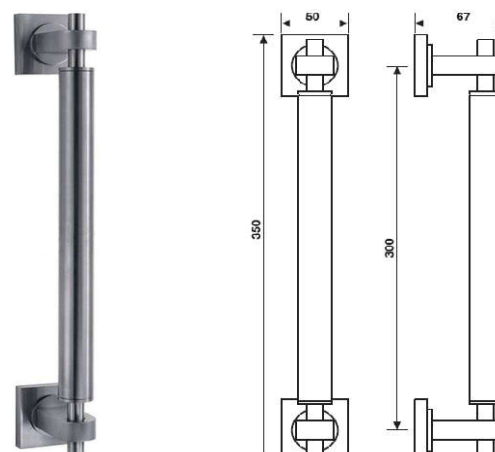

K 378 Serie YP Duemiladiciotto

pochwył drzwiowy 300 mm

K 377 Serie SL Duemilasedici

pochwył drzwiowy 300 mm

cena za szt.

cena za szt.

wykończenie

K 378