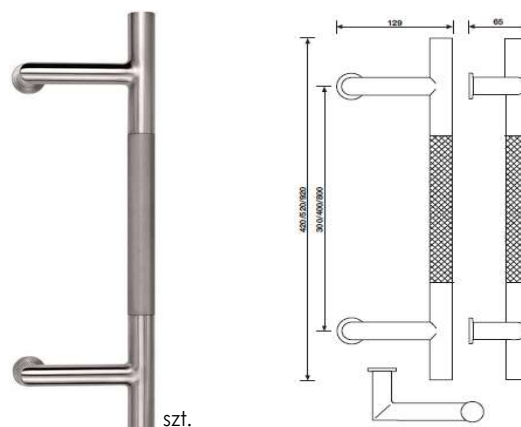

a szt.
rozstaw 400 mm
wykończenie

P 5408 25

stal nierdzewna satynowana	N2	3390,94
stal nierdzewna błyszcząca	N1	4422,04