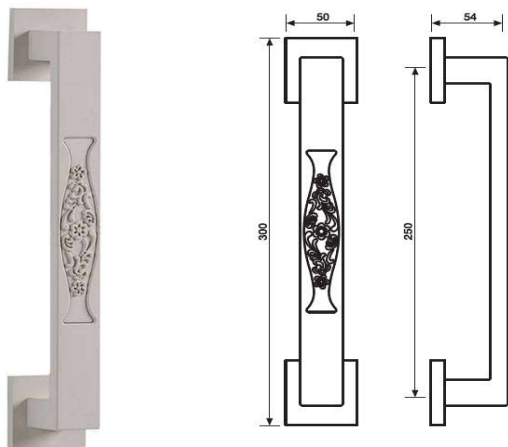

K 375 Serie MT Duemilaquattordici
 pochwyt drzwiowy 250 mm

cena za szt.

wykończenie

K 375

biały matowy	FB	903,41
szary	FA	903,41
brunito	BC	1206,06
biały matowy/złoty ornament	x	917,49
szary/złoty ornament	x	917,49
brunito/złoty ornament	x	1219,63