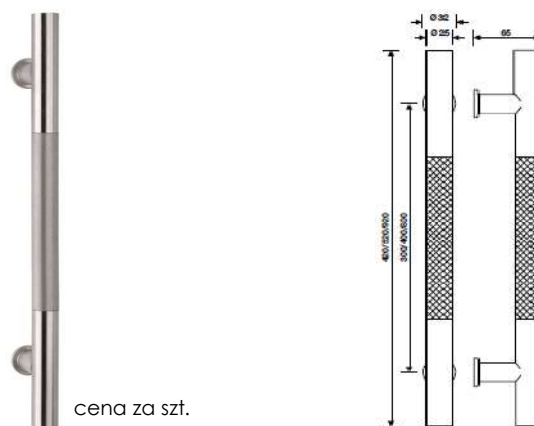

cena za szt.
rozstaw 400 mm
wykończenie

P 5406 25

stal nierdzewna satynowana	N2	2205,99
stal nierdzewna błyszcząca	N1	2887,20

WK-gałka z rozetą pod klucz

WB-gałka z rozetą pod wkładkę