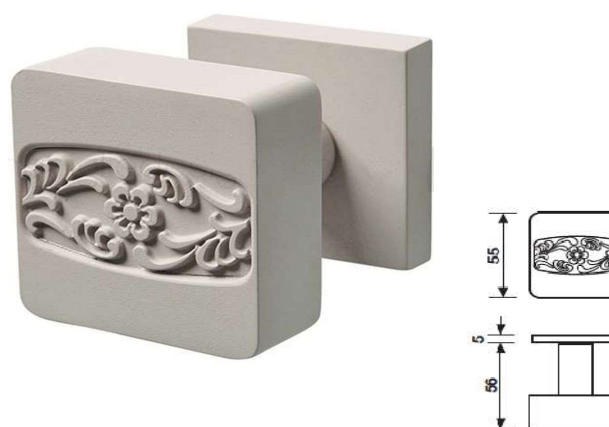

K 375 Serie MT Duemilaquattordici
gałka drzwiowa

K 375 B Serie MT Duemilaquattordici
gałka drzwiowa

cena za kpl. WK/WB

cena za kpl. WK/WB

wykończenie **K375R8 / K375R8Y**

wykończenie **K375RB8 / K375RB8Y**

wykończenie		
biały matowy	FB	834,03
szary	FA	834,03
brunito	BC	1203,04
biały matowy/złoty ornament	x	853,64
szary/złoty ornament	x	853,64
brunito/złoty ornament	x	1219,63

wykończenie		
biały matowy	FB	909,44
szary	FA	909,44
brunito	BC	1278,45
biały matowy/złoty ornament	x	929,05
szary/złoty ornament	x	929,05
brunito/złoty ornament	x	1295,04

WK-gałka z rozetą pod klucz

WB-gałka z rozetą pod wkładkę