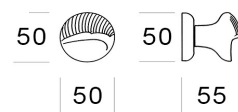

cena za szt.

wykończenie		8021
antyczny srebrny	AV	1402,78
brunito	B	1258,09
brąz-satyna	BAS	1225,92
złoty	D	1200,07
złoty 24K	DOR 24K	1350,39
złoty 24K/antyczny złoty	DOR/POV	1400,21
mosiądz	OL	1258,19
antyczny złoty	POV	1251,71

EOLICA

klucz

cena za szt.

wykończenie		8020
antyczny srebrny	AV	192,55
brąz-satyna	BAS	157,96
złoty 24K	DOR 24K	192,55
złoty 24K/antyczny złoty	DOR/POV	210,75
mosiądz	OL	157,96
antyczny złoty	POV	168,32

AMMONITE

gałka drzwiowa

cena za szt.
wykończenie

		8029/A
antyczny srebrny	AV	518,52
brąz-satyna	BAS	412,39
złoty 24K	DOR 24K	499,16
mosiądz	OL	409,02
antyczny złoty	POV	412,39

cena za szt.
wykończenie

		8029/B
antyczny srebrny	AV	404,35
brąz-satyna	BAS	349,10
złoty 24K	DOR 24K	389,27
mosiądz	OL	334,92
antyczny złoty	POV	349,55