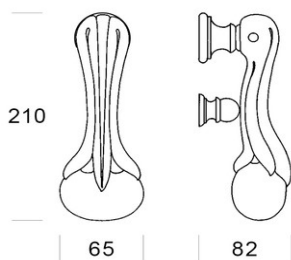

QUEEN

pochwył drzwiowy

cena za szt.
wykończenie

9007

złoty 24K	DOR 24K	657,93
mosiądz	OL	609,82
antyczny złoty	POV	606,55
złoty PVD	PVD	761,34

QUEEN

pochwył drzwiowy

cena za szt.
wykończenie

9008

złoty 24K	DOR 24K	1036,74
mosiądz	OL	907,33
antyczny złoty	POV	948,21
złoty PVD	PVD	1452,30