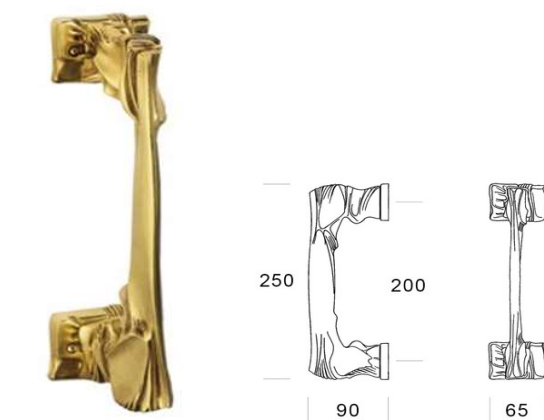

EOLICA

gałka drzwiowa

cena za szt.

wykończenie		8015
antyczny srebrny	AV	816,94
brąz-satyna	BAS	665,97
złoty 24K	DOR 24K	786,43
złoty 24K/antyczny złoty	DOR/POV	829,01
mosiądz	OL	665,97
antyczny złoty	POV	665,97

cena z kpl.

wykończenie		8016
antyczny srebrny	AV	629,32
brąz-satyna	BAS	537,12
złoty 24K	DOR 24K	605,79
złoty 24K/antyczny złoty	DOR/POV	642,29
mosiądz	OL	545,31
antyczny złoty	POV	564,62

EOLICA

pochwyt drzwiowy

cena za szt.

wykończenie		8021
antyczny srebrny	AV	1402,78
brunito	B	1258,09
brąz-satyna	BAS	1225,92
złoty	D	1200,07
złoty 24K	DOR 24K	1350,39
złoty 24K/antyczny złoty	DOR/POV	1400,21
mosiądz	OL	1258,19
antyczny złoty	POV	1251,71

EOLICA

klucz

cena za szt.

wykończenie		8020
antyczny srebrny	AV	192,55
brąz-satyna	BAS	157,96
złoty 24K	DOR 24K	192,55
złoty 24K/antyczny złoty	DOR/POV	210,75
mosiądz	OL	157,96
antyczny złoty	POV	168,32

AMMONITE