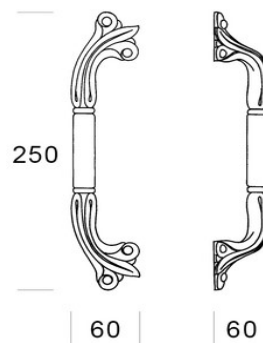

QUEEN

pochwył drzwiowy

cena za szt.
wykończenie

9007

złoty 24K	DOR 24K	657,93
mosiądz	OL	609,82
antyczny złoty	POV	606,55
złoty PVD	PVD	761,34