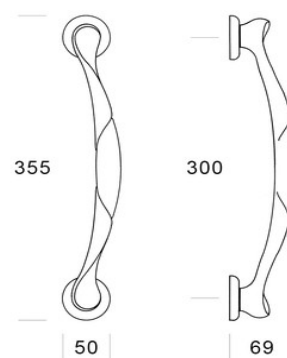

ENCRINUS

gałka drzwiowa

cena za szt.
wykończenie

		8034
antyczny srebrny	AV	523,80
brąz-satyna	BAS	411,03
złoty 24K	DOR 24K	504,19
mosiądz	OL	408,37
antyczny złoty	POV	419,48

CIMBIUS

pochwył drzwiowy

cena za szt.
wykończenie