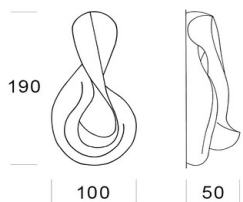

CYBIUM

gałka drzwiowa

cena za szt.
wykończenie

8036

antyczny srebrny	AV	1237,08
brąz-satyna	BAS	1032,31
złoty 24K	DOR 24K	1237,08
mosiądz	OL	1032,31
antyczny złoty	POV	1032,31
złoty PVD	PVD	1548,47