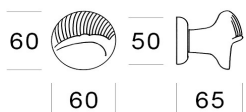

cena za szt.

wykończenie		8021
antyczny srebrny	AV	1402,78
brunito	B	1258,09
brąz-satyna	BAS	1225,92
złoty	D	1200,07
złoty 24K	DOR 24K	1350,39
złoty 24K/antyczny złoty	DOR/POV	1400,21
mosiądz	OL	1258,19
antyczny złoty	POV	1251,71

EOLICA

klucz

cena za szt.

wykończenie		8020
antyczny srebrny	AV	192,55
brąz-satyna	BAS	157,96
złoty 24K	DOR 24K	192,55
złoty 24K/antyczny złoty	DOR/POV	210,75
mosiądz	OL	157,96
antyczny złoty	POV	168,32

AMMONITE

gałka drzwiowa

cena za szt.
wykończenie

		8029/A
antyczny srebrny	AV	518,52
brąz-satyna	BAS	412,39
złoty 24K	DOR 24K	499,16
mosiądz	OL	409,02
antyczny złoty	POV	412,39

cena za szt.
wykończenie

		8029/B
antyczny srebrny	AV	404,35
brąz-satyna	BAS	349,10
złoty 24K	DOR 24K	389,27
mosiądz	OL	334,92
antyczny złoty	POV	349,55