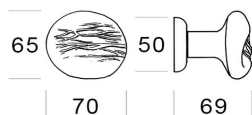

EOLICA

klucz

cena za szt.

wykończenie		8020
antyczny srebrny	AV	192,55
brąz-satyna	BAS	157,96
złoty 24K	DOR 24K	192,55
złoty 24K/antyczny złoty	DOR/POV	210,75
mosiądz	OL	157,96
antyczny złoty	POV	168,32

AMMONITE

gałka drzwiowa

cena za szt.
wykończenie

		8029/A
antyczny srebrny	AV	518,52
brąz-satyna	BAS	412,39
złoty 24K	DOR 24K	499,16
mosiądz	OL	409,02
antyczny złoty	POV	412,39

cena za szt.
wykończenie

		8029/B
antyczny srebrny	AV	404,35
brąz-satyna	BAS	349,10
złoty 24K	DOR 24K	389,27
mosiądz	OL	334,92
antyczny złoty	POV	349,55

ENCRINUS

gałka drzwiowa

cena za szt.
wykończenie

		8034
antyczny srebrny	AV	523,80
brąz-satyna	BAS	411,03
złoty 24K	DOR 24K	504,19
mosiądz	OL	408,37
antyczny złoty	POV	419,48

CIMBIUS

pochwył drzwiowy

cena za szt.
wykończenie