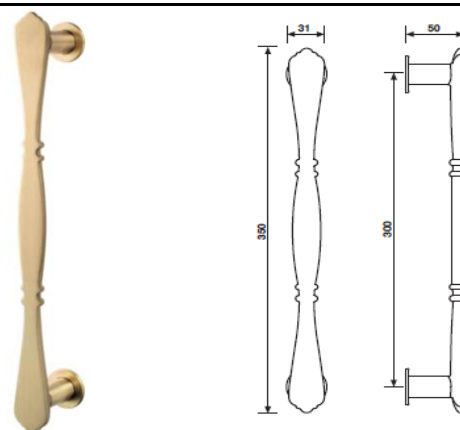

WK-gałka z rozetą pod klucz
WB-gałka z rozetą pod wkładkę

K 121 Serie Luigi XVI

gałka drzwiowa

K 120 Serie Luigi XV

gałka drzwiowa

cena za szt.

WK/WB

cena za szt.

WK/WB

wykończenie

**K121R8 /
K121R8Y**

wykończenie

**K120R8 /
K120R8Y**

wykończenie		WK/WB
złoty	A	850,42
antyczny mosiądz naturalny	BA	850,42

wykończenie		WK/WB
złoty	A	788,27
antyczny mosiądz naturalny	BA	788,27

K 465

gałka drzwiowa

K 1061 Serie Cenerentola

pochwył drzwiowy 300 mm

cena za szt.

WK/WB

cena za szt.
rozstaw 300 mm

wykończenie