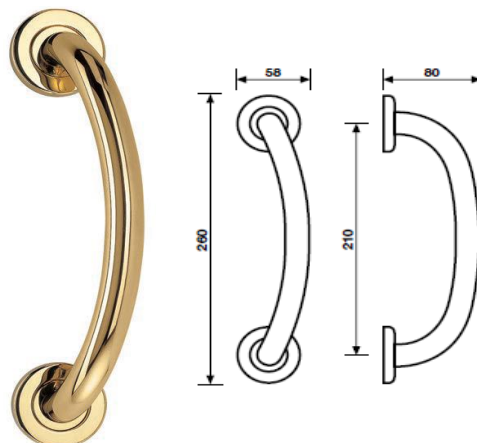

cena za szt.
rozstaw 300 mm
wykończenie

wykończenie		K 1226
złoty	A	795,85
chrom-satyna/chrom	CA/C	795,85

WK-gałka z rozetą pod klucz

WB-gałka z rozetą pod wkładkę

K 1210 Serie Mizar

pochwył drzwiowy 210 mm

cena za szt.
rozstaw 210 mm

wykończenie

K 1210

złoty	A	563,91
złoty-satyna	AB	563,91
chrom-satyna	AC	591,71
antyczny	BD	589,69
złoty PVD	A-PVD	939,86

K 1188

pochwył drzwiowy 210 mm

cena za szt.
rozstaw 210 mm

wykończenie

K 1188

złoty	A	499,74
złoty-satyna	AB	499,74
chrom-satyna	AC	524,00
brunito	BC	524,00
złoty PVD	A-PVD	903,48

K 1224

pochwył drzwiowy 224 mm

cena za szt.
rozstaw 224 mm

wykończenie

K 1055

stal nierdzewna satynowana	N2	261,75
----------------------------	-----------	--------

K 1219

pochwył drzwiowy 224 mm

cena za szt.
rozstaw 224 mm

wykończenie

K 1219

stal nierdzewna satynowana	N2	204,65
----------------------------	-----------	--------