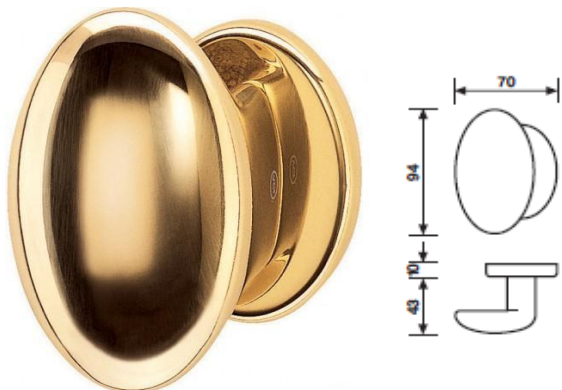

K 1155A

gałka drzwiowa

K 1155

gałka drzwiowa

cena za szt.

K1155A

wykończenie

wykończenie		WK/WB
złoty	A	263,77
złoty-satyna	AB	263,77
chrom	C	243,05
chrom-satyna	CA	316,32
antyczny	BD	398,68
brunito	BC	275,89
złoty PVD	A-PVD	275,89

cena za szt.

WK/WB

wykończenie

**K155RB8 /
K1155RB8Y**

wykończenie		WK/WB
złoty	A	463,36
złoty-satyna	AB	463,36
mosiądz naturalny	B	463,36
chrom	C	463,36
chrom-satyna	CA	555,32
antyczny	BD	484,58
brunito	BC	484,58

WK-gałka z rozetą pod klucz

WB-gałka z rozetą pod wkładkę

K 1153
gałka drzwiowa

K 1153
gałka drzwiowa

cena za szt.

cena za szt.

wykończenie

K1153RSB