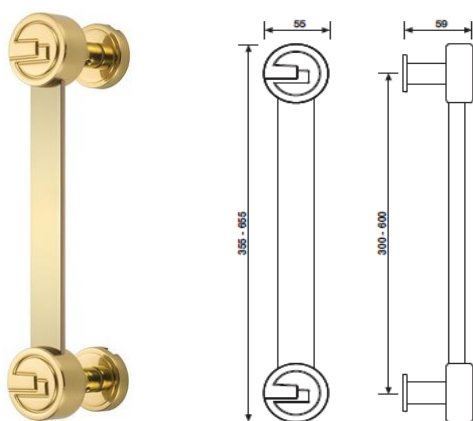

K 1231

pochwył drzwiowy 600 mm

cena za szt.
rozstaw 600 mm
wykończenie

		K 1231
chrom	C	741,28
chrom-satyna	CA	741,28
brąz-satyna	E	914,09
czarny matowy	F	730,16
biały matowy	FB	730,16

WK-gałka z rozetą pod klucz

WB-gałka z rozetą pod wkładkę

K 1060 Serie Alina
pochwyt drzwiowy 300 mm

cena za szt.
rozstaw 300 mm
wykończenie

		K 1060
chrom-satyna	CA	833,75
chrom	C	816,56
czarny matowy	F	777,66

K 1060 Serie Alina
pochwyt drzwiowy 600 mm

cena za szt.
rozstaw 600 mm
wykończenie

		K 1060
chrom-satyna	CA	995,95
chrom	C	978,77
czarny matowy	F	939,86

K 1057 Serie Retrò
pochwyt drzwiowy 300 mm

cena za szt.
rozstaw 300 mm
wykończenie

		K 1057
brąz matowy	EA	980,79
złoty	A	914,09
chrom (aluminium)	C	813,53

K 1057 Serie Retrò
pochwyt drzwiowy 600 mm

cena za szt.
rozstaw 600 mm
wykończenie

		K 1057
brąz matowy	EA	1075,78
złoty	A	1014,14
chrom (aluminium)	C	908,53

WK-gałka z rozetą pod klucz

WB-gałka z rozetą pod wkładkę