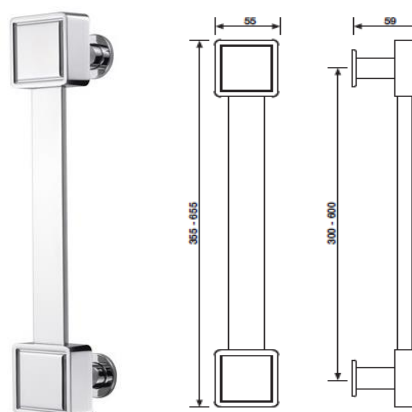

K 1057 Serie Retrò
pochwyt drzwiowy 600 mm

cena za szt.
rozstaw 600 mm
wykończenie

		K 1057
brąz matowy	EA	1075,78
złoty	A	1014,14
chrom (aluminium)	C	908,53

WK-gałka z rozetą pod klucz

WB-gałka z rozetą pod wkładkę

K 1056 Serie Quadra

pochwył drzwiowy 300 mm

cena za szt.
rozstaw 300 mm
wykończenie

		K 1056
chrom (aluminium)	C	969,67
czarny nikiel	DC	1142,48
złoty matowy	AC	1142,48

K 1060 Serie Alina

pochwył drzwiowy 600 mm

cena za szt.
rozstaw 600 mm
wykończenie

		K 1056
chrom (aluminium)	C	1064,67
czarny nikiel	DC	1236,97
złoty matowy	AC	1236,97

K 1055 Serie Words

pochwył drzwiowy 300 mm

cena za szt.
rozstaw 300 mm
wykończenie