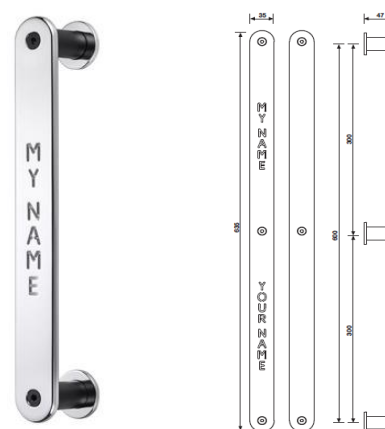

K 1056 Serie Quadra

pochwył drzwiowy 300 mm

cena za szt.
rozstaw 300 mm
wykończenie

		K 1056
chrom (aluminium)	C	969,67
czarny nikiel	DC	1142,48
złoty matowy	AC	1142,48

K 1060 Serie Alina

pochwył drzwiowy 600 mm

cena za szt.
rozstaw 600 mm
wykończenie

		K 1056
chrom (aluminium)	C	1064,67
czarny nikiel	DC	1236,97
złoty matowy	AC	1236,97

K 1055 Serie Words

pochwył drzwiowy 300 mm

cena za szt.
rozstaw 300 mm
wykończenie

		K 1055
chrom/czarny matowy	C/F	668,51
chrom-satyna/czarny matowy	CA/F	668,51

K 1055 Serie Words

pochwył drzwiowy 600 mm

cena za szt.
rozstaw 600 mm
wykończenie

		K 1055
chrom/czarny matowy	C/F	947,44
chrom-satyna/czarny matowy	CA/F	947,44

WK-gałka z rozetą pod klucz

WB-gałka z rozetą pod wkładkę

K 1054 Serie W.W.
pochwyt drzwiowy 300 mm

cena za szt.
rozstaw 300 mm
wykończenie

wykończenie		K 1054
nikiel matowy	DA	846,88
złoty matowy	AC	914,09
chrom	C	813,53
miedziany	I	976,24
miedziany matowy	IA	1016,66