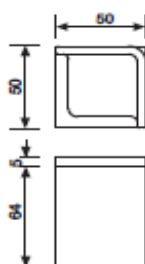

cena za szt.

WK/WB

wykończenie

**K1060RB8 /
K1060RB8Y**

wykończenie		WK/WB
chrom-satyna	CA	790,79
chrom	C	773,11
czarny matowy	F	734,20

cena za szt.

WK/WB

wykończenie

**K1057RB8 /
K1057RB8Y**

wykończenie		WK/WB
brąz matowy	EA	980,79
złoty	A	797,36
chrom (aluminium)	C	691,25

WK-gałka z rozetą pod klucz

WB-gałka z rozetą pod wkładkę