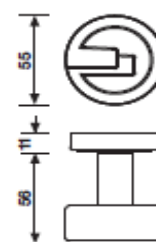

cena za szt.

WK/WB

wykończenie

**K1060RB8 /
K1060RB8Y**

wykończenie		WK/WB
chrom-satyna	CA	790,79
chrom	C	773,11
czarny matowy	F	734,20

cena za szt.

WK/WB

wykończenie

**K1057RB8 /
K1057RB8Y**

wykończenie		WK/WB
brąz matowy	EA	980,79
złoty	A	797,36
chrom (aluminium)	C	691,25

WK-gałka z rozetą pod klucz

WB-gałka z rozetą pod wkładkę