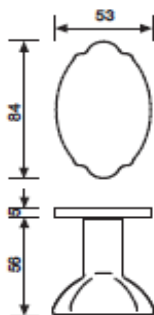

WK-gałka z rozetą pod klucz

WB-gałka z rozetą pod wkładkę

K 1061B Serie Cenerentola

gałka drzwiowa

K 1060 Serie Alina

gałka drzwiowa

cena za szt.

WK/WB