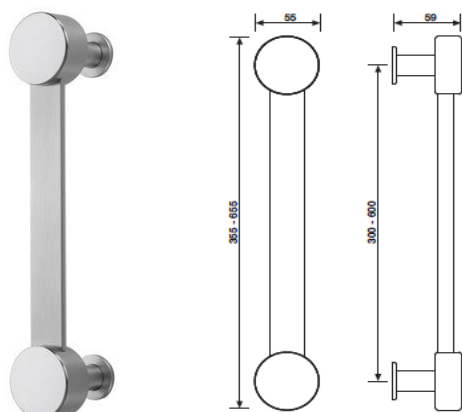

K 1231

pochwył drzwiowy 300 mm

cena za szt.
rozstaw 300 mm
wykończenie

		K 1231
chrom	C	646,28
chrom-satyna	CA	646,28
brąz-satyna	E	819,60
czarny matowy	F	635,16
biały matowy	FB	635,16