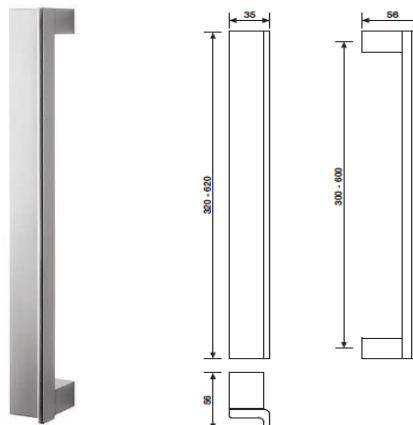

K 1231

pochwył drzwiowy 600 mm

cena za szt.
rozstaw 600 mm
wykończenie

		K 1231
chrom	C	741,28
chrom-satyna	CA	741,28
brąz-satyna	E	914,09
czarny matowy	F	730,16
biały matowy	FB	730,16

WK-gałka z rozetą pod klucz

WB-gałka z rozetą pod wkładkę

K 1060 Serie Alina
pochwyt drzwiowy 300 mm

cena za szt.
rozstaw 300 mm
wykończenie

		K 1060
chrom-satyna	CA	833,75
chrom	C	816,56
czarny matowy	F	777,66

K 1060 Serie Alina
pochwyt drzwiowy 600 mm