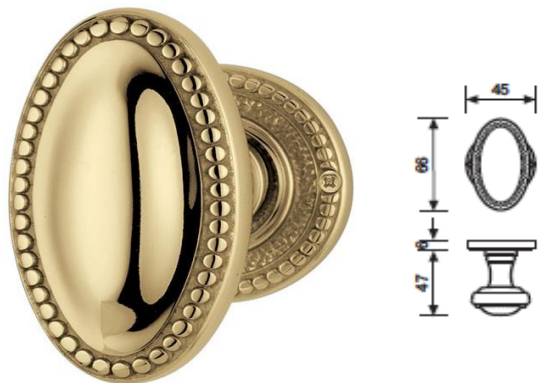

WK-gałka z rozetą pod klucz
WB-gałka z rozetą pod wkładkę

K 1054 Serie W.W.
gałka drzwiowa

K 1054B Serie W.W.
gałka drzwiowa

cena za szt.	WK/WB	
wykończenie		K1054RB8 / K1054RB8Y
nikiel matowy	DA	724,60
złoty matowy	AC	797,36
chrom	C	691,25
miedziany	I	829,70
miedziany matowy	IA	864,06

cena za szt.	WK/WB	
wykończenie		K1054BRB8 / K1054BRB8Y
nikiel matowy	DA	800,40
złoty matowy	AC	873,16
chrom	C	767,05
miedziany	I	904,99
miedziany matowy	IA	939,86

K 142
gałka drzwiowa

K 122
gałka drzwiowa

cena za szt.	WK/WB	
wykończenie		K1054RB8 / K1054RB8Y
chrom	C	780,18
złoty	A	780,18
chrom-satyna	CA	780,18

cena za szt.	WK/WB	
wykończenie		K1054RB8 / K1054RB8Y
chrom	C	719,04
złoty	A	719,04
brunito	BC	741,28
mosiądz naturalny	B	719,04

WK-gałka z rozetą pod klucz
WB-gałka z rozetą pod wkładkę

K 121 Serie Luigi XVI

gałka drzwiowa

K 120 Serie Luigi XV

gałka drzwiowa

cena za szt.

WK/WB

cena za szt.