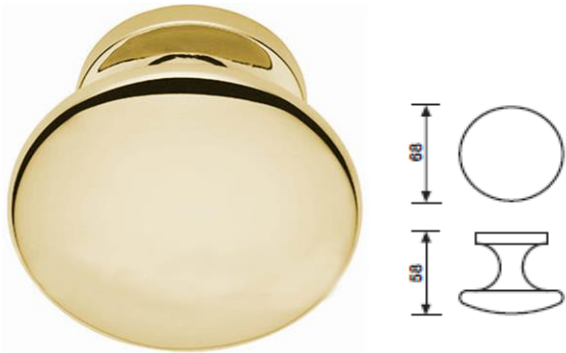

K 1168
gałka drzwiowa

K 1168B
gałka drzwiowa

cena za kpl.		WK/WB
wykończenie		K1168R8 / K1168R8Y
chrom	C	623,03
chrom-satyna	CA	623,03
złoty-satyna	AB	588,67

cena za kpl.		WK/WB
wykończenie		K1168BRB8 / K1168BRB8Y
chrom	C	698,83
chrom-satyna	CA	698,83
złoty-satyna	AB	664,47

WK-gałka z rozetą pod klucz
WB-gałka z rozetą pod wkładkę

K 1166

gałka drzwiowa

K 1160

gałka drzwiowa

cena za kpl.

WK/WB

wykończenie