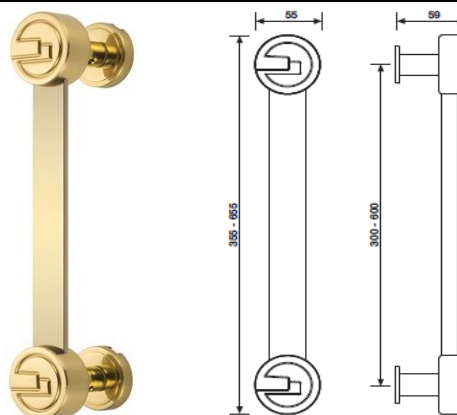

WB-gałka z rozetą pod wkładkę

K 1060 Serie Alina
pochwyt drzwiowy 300 mm

cena za szt.
rozstaw 300 mm
wykończenie

		K 1060
chrom-satyna	CA	833,75
chrom	C	816,56
czarny matowy	F	777,66

K 1060 Serie Alina
pochwyt drzwiowy 600 mm

cena za szt.
rozstaw 600 mm
wykończenie

		K 1060
chrom-satyna	CA	995,95
chrom	C	978,77
czarny matowy	F	939,86

K 1057 Serie Retrò
pochwyt drzwiowy 300 mm

cena za szt.
rozstaw 300 mm
wykończenie

		K 1057
brąz matowy	EA	980,79
złoty	A	914,09
chrom (aluminium)	C	813,53

K 1057 Serie Retrò
pochwyt drzwiowy 600 mm

cena za szt.
rozstaw 600 mm
wykończenie

		K 1057
brąz matowy	EA	1075,78
złoty	A	1014,14
chrom (aluminium)	C	908,53

WK-gałka z rozetą pod klucz

WB-gałka z rozetą pod wkładkę