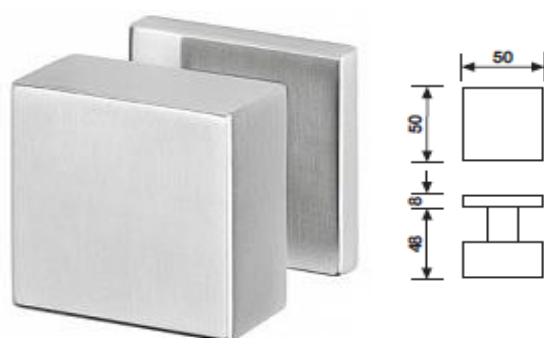

K 1061 Serie Cenerentola

pochwył drzwiowy 300 mm

cena za szt.

WK/WB

cena za szt.
rozstaw 300 mm

wykończenie

**K465R8 /
K465R8Y**

wykończenie

K 1061

wykończenie		WK/WB
stal nierdzewna satynowana	N2	360,28

wykończenie		WK/WB
brąz matowy	EA	632,64
szary/czarny	L	656,89
złoty-satyna	AB	559,87
miedziany	I	632,64

WK-gałka z rozetą pod klucz
WB-gałka z rozetą pod wkładkę