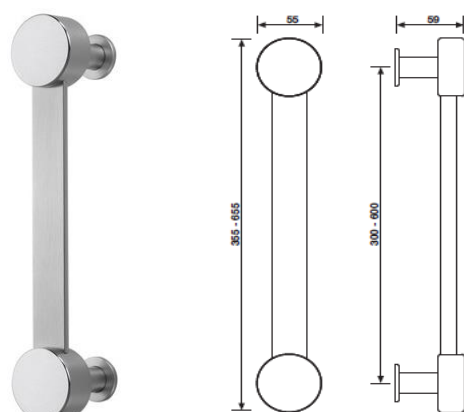

K 1231

pochwył drzwiowy 600 mm

cena za szt.
rozstaw 600 mm
wykończenie

		K 1231
chrom	C	741,28
chrom-satyna	CA	741,28
brąz-satyna	E	914,09
czarny matowy	F	730,16
biały matowy	FB	730,16

WK-gałka z rozetą pod klucz

WB-gałka z rozetą pod wkładkę