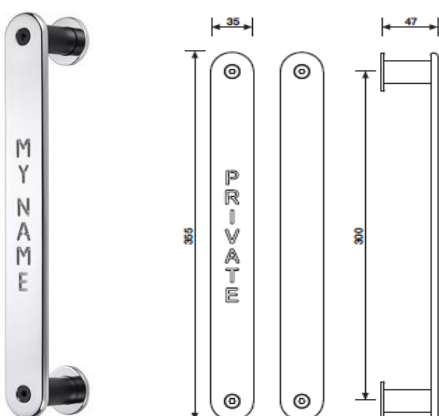

K 1057 Serie Retrò
pochwyt drzwiowy 600 mm

cena za szt.
rozstaw 600 mm
wykończenie

		K 1057
brąz matowy	EA	1075,78
złoty	A	1014,14
chrom (aluminium)	C	908,53

WK-gałka z rozetą pod klucz

WB-gałka z rozetą pod wkładkę

K 1056 Serie Quadra

pochwył drzwiowy 300 mm

cena za szt.
rozstaw 300 mm
wykończenie

		K 1056
chrom (aluminium)	C	969,67
czarny nikiel	DC	1142,48
złoty matowy	AC	1142,48

K 1060 Serie Alina

pochwył drzwiowy 600 mm

cena za szt.
rozstaw 600 mm
wykończenie

		K 1056
chrom (aluminium)	C	1064,67
czarny nikiel	DC	1236,97
złoty matowy	AC	1236,97

K 1055 Serie Words

pochwył drzwiowy 300 mm

cena za szt.
rozstaw 300 mm
wykończenie