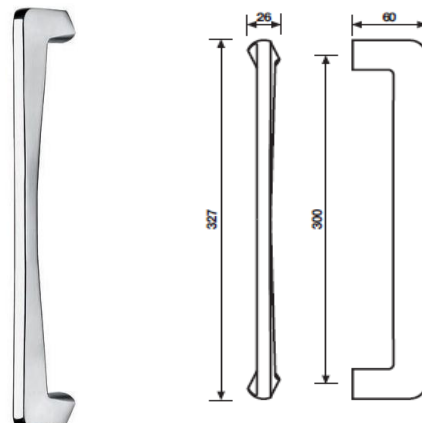

K 1226 Serie Fedra
pochwyt drzwiowy 300 mm

cena za szt.
rozstaw 300 mm
wykończenie

wykończenie		K 1226
złoty	A	795,85
chrom-satyna/chrom	CA/C	795,85

WK-gałka z rozetą pod klucz

WB-gałka z rozetą pod wkładkę