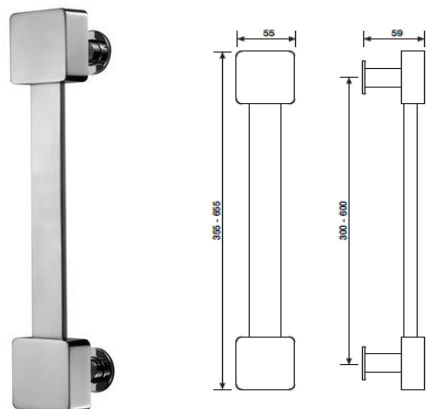

K 1235

pochwył drzwiowy 300 mm

cena za szt.
rozstaw 300 mm
wykończenie

		K 1235
chrom	C	808,48
chrom-satyna	CA	808,48
brąz-satyna	E	104,60

K 1235

pochwył drzwiowy 600 mm

cena za szt.
rozstaw 600 mm
wykończenie