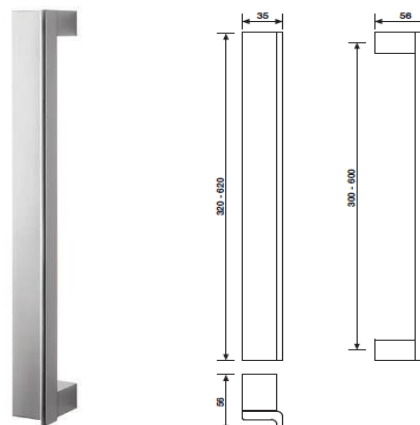

WB-gałka z rozetą pod wkładkę

K 1060 Serie Alina
pochwyt drzwiowy 300 mm

cena za szt.
rozstaw 300 mm
wykończenie

		K 1060
chrom-satyna	CA	833,75
chrom	C	816,56
czarny matowy	F	777,66

K 1060 Serie Alina
pochwyt drzwiowy 600 mm