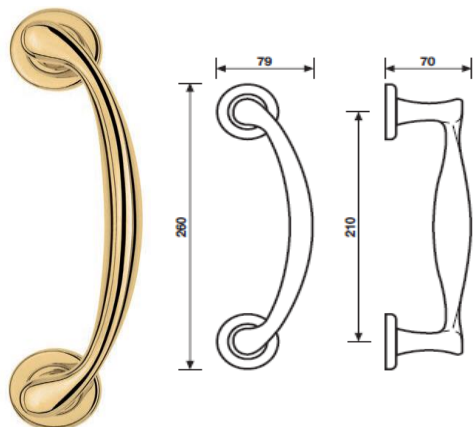

K 1054 Serie W.W.
pochwyt drzwiowy 600 mm

cena za szt.
rozstaw 600 mm
wykończenie

wykończenie		K 1054
nikiel matowy	DA	941,88
złoty matowy	AC	1014,14
chrom	C	908,53
miedziany	I	1089,93
miedziany matowy	IA	1135,91

K 1228 Serie Bess
pochwyt drzwiowy 300 mm

cena za szt.
rozstaw 300 mm
wykończenie

wykończenie		K 1228
chrom	C	788,27
chrom-satyna	CA	788,27
czarny nikiel	DC	788,27

K 1226 Serie Fedra
pochwyt drzwiowy 300 mm

cena za szt.
rozstaw 300 mm
wykończenie

wykończenie		K 1226
złoty	A	795,85
chrom-satyna/chrom	CA/C	795,85

WK-gałka z rozetą pod klucz

WB-gałka z rozetą pod wkładkę

K 1210 Serie Mizar

pochwył drzwiowy 210 mm

cena za szt.
rozstaw 210 mm

wykończenie

K 1210

złoty	A	563,91
złoty-satyna	AB	563,91
chrom-satyna	AC	591,71
antyczny	BD	589,69
złoty PVD	A-PVD	939,86

K 1188

pochwył drzwiowy 210 mm

cena za szt.
rozstaw 210 mm