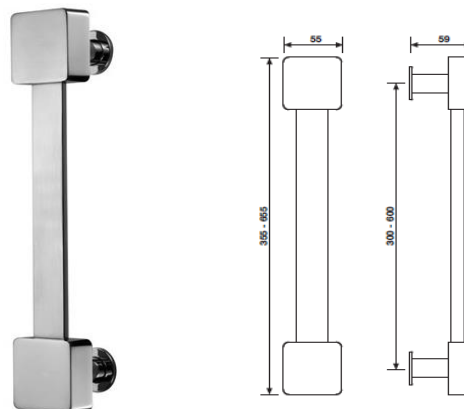

K 1235

pochwył drzwiowy 300 mm

cena za szt.
rozstaw 300 mm
wykończenie

		K 1235
chrom	C	808,48
chrom-satyna	CA	808,48
brąz-satyna	E	104,60

K 1235

pochwył drzwiowy 600 mm

cena za szt.
rozstaw 600 mm
wykończenie