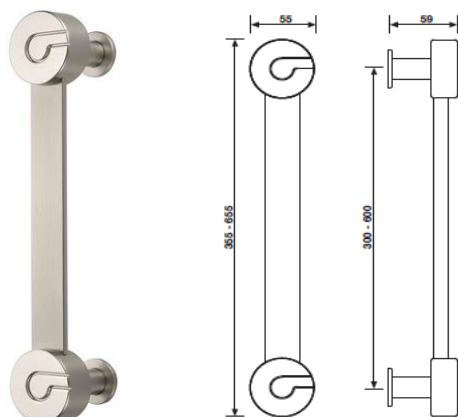

		K 1055
chrom/czarny matowy	C/F	668,51
chrom-satyna/czarny matowy	CA/F	668,51

K 1055 Serie Words

pochwył drzwiowy 600 mm

cena za szt.
rozstaw 600 mm
wykończenie

		K 1055
chrom/czarny matowy	C/F	947,44
chrom-satyna/czarny matowy	CA/F	947,44

WK-gałka z rozetą pod klucz

WB-gałka z rozetą pod wkładkę

K 1054 Serie W.W.
pochwyt drzwiowy 300 mm

cena za szt.
rozstaw 300 mm
wykończenie

wykończenie		K 1054
nikiel matowy	DA	846,88
złoty matowy	AC	914,09
chrom	C	813,53
miedziany	I	976,24
miedziany matowy	IA	1016,66