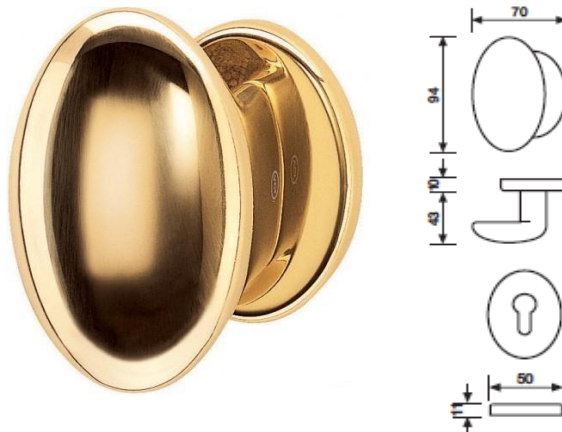

K 1155A

gałka drzwiowa

K 1155

gałka drzwiowa

cena za szt.

K1155A

wykończenie

wykończenie		WK/WB
złoty	A	263,77
złoty-satyna	AB	263,77
chrom	C	243,05
chrom-satyna	CA	316,32
antyczny	BD	398,68
brunito	BC	275,89
złoty PVD	A-PVD	275,89

cena za szt.

WK/WB

wykończenie

**K155RB8 /
K1155RB8Y**

wykończenie		WK/WB
złoty	A	463,36
złoty-satyna	AB	463,36
mosiądz naturalny	B	463,36
chrom	C	463,36
chrom-satyna	CA	555,32
antyczny	BD	484,58
brunito	BC	484,58

WK-gałka z rozetą pod klucz

WB-gałka z rozetą pod wkładkę

K 1153
gałka drzwiowa

K 1153
gałka drzwiowa

cena za szt.

cena za szt.

wykończenie

K1153RSB