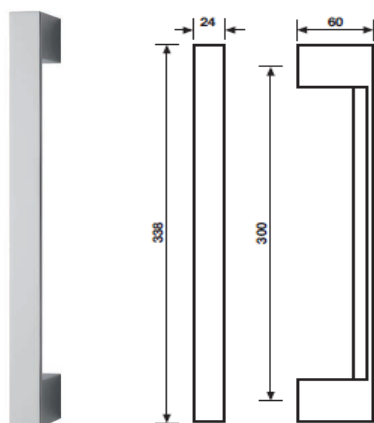

K 1228 Serie Bess
pochwyt drzwiowy 300 mm

cena za szt.
rozstaw 300 mm
wykończenie

wykończenie		K 1228
chrom	C	788,27
chrom-satyna	CA	788,27
czarny nikiel	DC	788,27