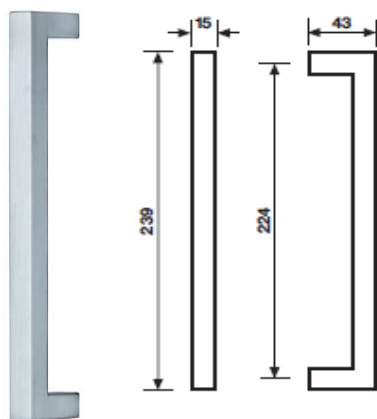

K 1224

pochwył drzwiowy 224 mm

cena za szt.
rozstaw 224 mm

wykończenie

K 1055

stal nierdzewna satynowana	N2	261,75