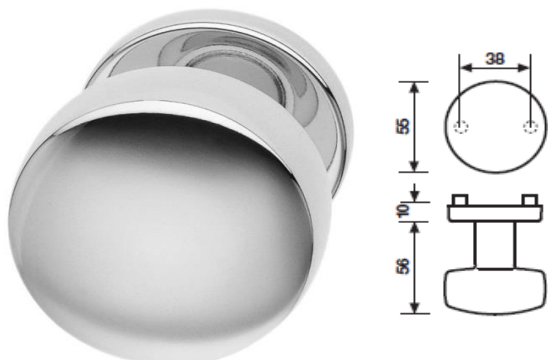

K 1730

gałka drzwiowa

K 1172

gałka drzwiowa

cena za kpl.

WK/WB

wykończenie

**K1730R8 /
K1730R8Y**

chrom	C	327,43
chrom-satyna	CA	359,27
nikiel matowy	DA	359,27
złoty	A	327,43

cena za kpl.

WK/WB

wykończenie

**K1172RB8 /
K1172RB8Y**

chrom	C	685,69
chrom-satyna	CA	685,69
brąz-satyna	E	890,34

K 1171

gałka drzwiowa