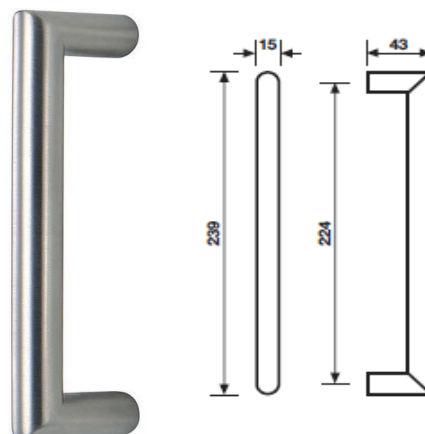

cena za szt.
rozstaw 210 mm

wykończenie

K 1210

złoty	A	563,91
złoty-satyna	AB	563,91
chrom-satyna	AC	591,71
antyczny	BD	589,69
złoty PVD	A-PVD	939,86

K 1188

pochwył drzwiowy 210 mm

cena za szt.
rozstaw 210 mm

wykończenie

K 1188

złoty	A	499,74
złoty-satyna	AB	499,74
chrom-satyna	AC	524,00
brunito	BC	524,00
złoty PVD	A-PVD	903,48

K 1224

pochwył drzwiowy 224 mm

cena za szt.
rozstaw 224 mm

wykończenie

K 1055

stal nierdzewna satynowana	N2	261,75
----------------------------	-----------	--------

K 1219

pochwył drzwiowy 224 mm

cena za szt.
rozstaw 224 mm

wykończenie

K 1219

stal nierdzewna satynowana	N2	204,65
----------------------------	-----------	--------