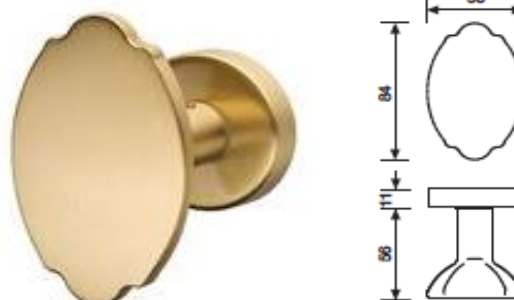

WK-gałka z rozetą pod klucz

WB-gałka z rozetą pod wkładkę

K 1153
gałka drzwiowa

K 1153
gałka drzwiowa

cena za szt.

cena za szt.

wykończenie

K1153RSB

wykończenie

K1153R8Y

złoty	A	255,68
chorm-satyna	CA	305,20

złoty	A	273,37
chorm-satyna	CA	327,43
złoty PVD	A-PVD	550,27

K 1153PY
gałka drzwiowa

K 1061 Serie Cenerentola
gałka drzwiowa

cena za szt.

WB

WK-gałka z rozetą pod klucz

WB-gałka z rozetą pod wkładkę

K 1061B Serie Cenerentola

gałka drzwiowa

K 1060 Serie Alina

gałka drzwiowa

cena za szt.

WK/WB