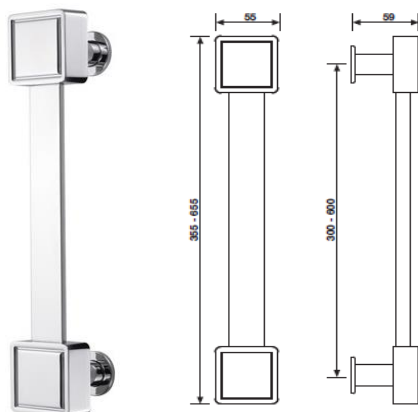

WB-gałka z rozetą pod wkładkę

K 1060 Serie Alina
pochwyt drzwiowy 300 mm

cena za szt.
rozstaw 300 mm
wykończenie

		K 1060
chrom-satyna	CA	833,75
chrom	C	816,56
czarny matowy	F	777,66

K 1060 Serie Alina
pochwyt drzwiowy 600 mm

K 1057 Serie Retrò
pochwyt drzwiowy 600 mm

cena za szt.
rozstaw 600 mm
wykończenie

		K 1057
brąz matowy	EA	1075,78
złoty	A	1014,14
chrom (aluminium)	C	908,53

WK-gałka z rozetą pod klucz

WB-gałka z rozetą pod wkładkę

K 1056 Serie Quadra

pochwył drzwiowy 300 mm

cena za szt.
rozstaw 300 mm
wykończenie

		K 1056
chrom (aluminium)	C	969,67
czarny nikiel	DC	1142,48
złoty matowy	AC	1142,48

K 1060 Serie Alina

pochwył drzwiowy 600 mm