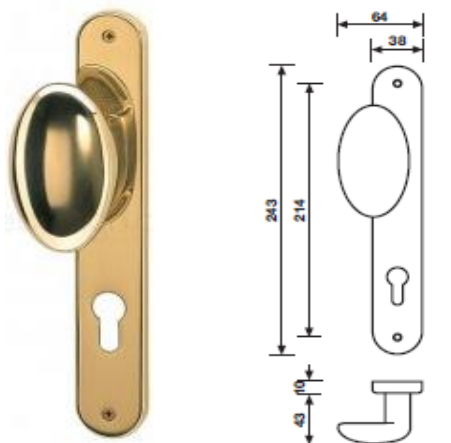

WK-gałka z rozetą pod klucz

WB-gałka z rozetą pod wkładkę

K 1153
gałka drzwiowa

K 1153
gałka drzwiowa

cena za szt.

cena za szt.

wykończenie

K1153RSB

wykończenie

K1153R8Y

złoty	A	255,68
chorm-satyna	CA	305,20

złoty	A	273,37
chorm-satyna	CA	327,43
złoty PVD	A-PVD	550,27

K 1153PY
gałka drzwiowa

K 1061 Serie Cenerentola
gałka drzwiowa

cena za szt.

WB

WK-gałka z rozetą pod klucz

WB-gałka z rozetą pod wkładkę

K 1061B Serie Cenerentola

gałka drzwiowa

K 1060 Serie Alina

gałka drzwiowa

cena za szt.

WK/WB