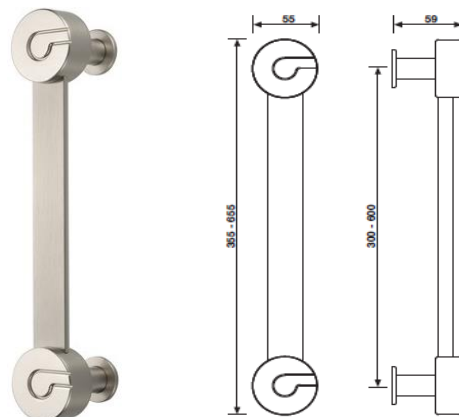

WK-gałka z rozetą pod klucz

WB-gałka z rozetą pod wkładkę

K 1054 Serie W.W.
pochwyt drzwiowy 300 mm

cena za szt.
rozstaw 300 mm
wykończenie

wykończenie		K 1054
nikiel matowy	DA	846,88
złoty matowy	AC	914,09
chrom	C	813,53
miedziany	I	976,24
miedziany matowy	IA	1016,66

K 1054 Serie W.W.
pochwyt drzwiowy 600 mm

cena za szt.
rozstaw 600 mm
wykończenie

wykończenie		K 1054
nikiel matowy	DA	941,88
złoty matowy	AC	1014,14
chrom	C	908,53
miedziany	I	1089,93
miedziany matowy	IA	1135,91